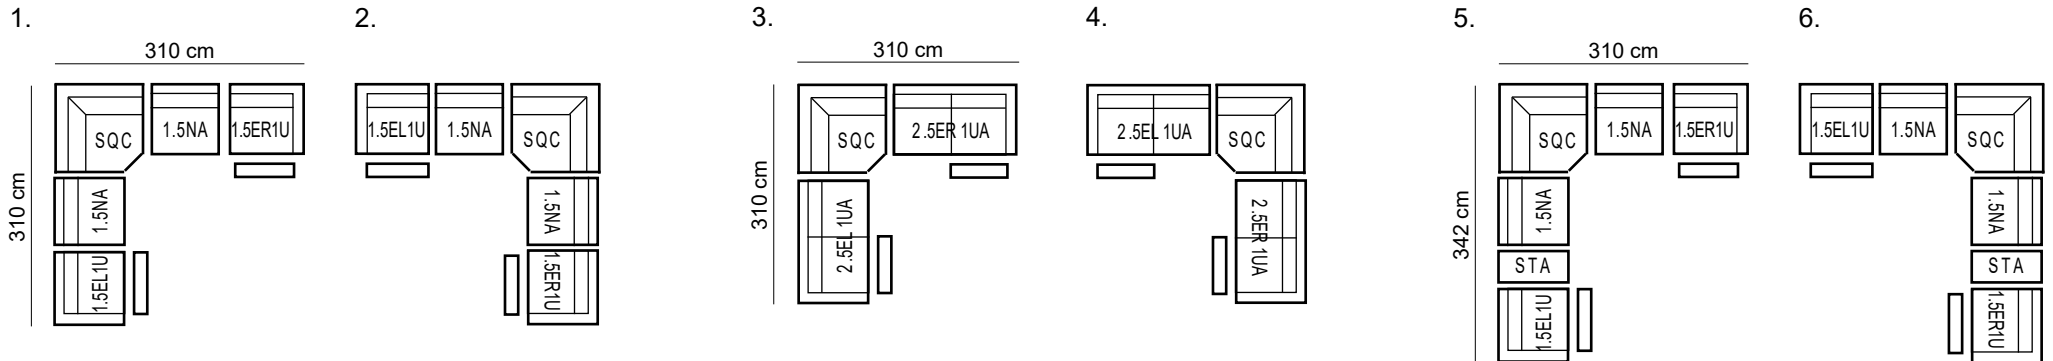

Side View

RS - A0700 - PR

1.5EL1U + STA-1U1C + 1.5NA + SQC + 2.5ER1UA

FAB - MIL - 105

Side View

RS - A0700 - PR

1.5EL1U + STA-1U1C + 1.5NA + SQC + 2.5ER1UA

FAB - MIL - 105

Side View

RS - A0700 - PR

2.5S2UA
NC - 576E

Side View

RS - A0700 - PR

2.5S2UA
NC - 576E

RS - A0700 - PR

3368

Brought to you by  HTL International

DIMENSION

Updated :04 / 03 / 2024

Configuration	Width		Seat Width		Depth		Seat Depth		Back Height		Seat Height		Weight		Volume	
	cm	inch	cm	inch	cm	inch	cm	inch	cm	inch	cm	inch	kg	lb	m ³	ft ³
2.5S2U, 2.5S2UA	210	83	162	64	112 - 168	44 - 66	59	23	76 - 101	30 - 40	43	17	120	265	1.79	63.13
2.5EL1UA, 2.5ER1UA	187	74	163	64	112 - 168	44 - 66	59	23	76 - 101	30 - 40	43	17	89	197	1.59	56.21
1.5EL1U, 1.5ER1U	105	41	81	32	112 - 168	44 - 66	59	23	76 - 101	30 - 40	43	17	60	133	0.89	31.56
SQC	123	48	-	-	123	48	-	-	76 - 101	30 - 40	43	17	47	104	1.15	40.60
1.5NA	82	32	82	32	112	44	59	23	76 - 101	30 - 40	43	17	29	64	0.70	24.65
STA	32	13	32	13	112	44	-	-	76 - 101	30 - 40	-	-	22	49	0.27	9.62
STA-1U1C	32	13	32	13	112	44	-	-	76 - 101	30 - 40	-	-	22	49	0.27	9.62

COMBINATIONS

CONSTRUCTION

- ⇒ **SEAT** : No-sag Spring
- ⇒ **BACK REST** : Rubber Webbing
- ⇒ **SEAT CUSHION** : D/38S + D/29 + Inner Coil
- ⇒ **BACK REST CUSHION** : D/22
- ⇒ **SOFA LEGS** :
 - Main legs code : WLG-1231-27L
 - Support legs code : PLG-068-01L / PLG-004-01L
 - material : Wooden / Plastic
 - height : 50mm (WLG-1231-27L, PLG-068-01L)
15mm (PLG-004-01L)
 - colour : 27 = Wenge - Gloss
01 = Black