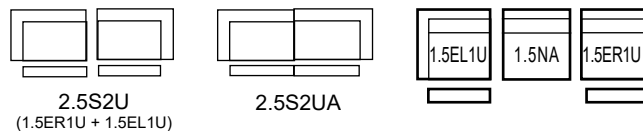

RS - A0700 - PR

3368

Brought to you by HTL International

DIMENSION

Updated :04 / 03 / 2024

Configuration	Width		Seat Width		Depth		Seat Depth		Back Height		Seat Height		Weight		Volume	
	cm	inch	cm	inch	cm	inch	cm	inch	cm	inch	cm	inch	kg	lb	m³	ft³
2.5S2U, 2.5S2UA	210	83	162	64	112 - 168	44 - 66	59	23	76 - 101	30 - 40	43	17	120	265	1.79	63.13
2.5EL1UA, 2.5ER1UA	187	74	163	64	112 - 168	44 - 66	59	23	76 - 101	30 - 40	43	17	89	197	1.59	56.21
1.5EL1U, 1.5ER1U	105	41	81	32	112 - 168	44 - 66	59	23	76 - 101	30 - 40	43	17	60	133	0.89	31.56
SQC	123	48	-	-	123	48	-	-	76 - 101	30 - 40	43	17	47	104	1.15	40.60
1.5NA	82	32	82	32	112	44	59	23	76 - 101	30 - 40	43	17	29	64	0.70	24.65
STA	32	13	32	13	112	44	-	-	76 - 101	30 - 40	-	-	22	49	0.27	9.62
STA-1U1C	32	13	32	13	112	44	-	-	76 - 101	30 - 40	-	-	22	49	0.27	9.62

COMBINATIONS

CONSTRUCTION

- ⇒ **SEAT** : No-sag Spring
- ⇒ **BACK REST** : Rubber Webbing
- ⇒ **SEAT CUSHION** : D/38S + D/29 + Inner Coil
- ⇒ **BACK REST CUSHION** : D/22
- ⇒ **SOFA LEGS** :
  - Main legs code : WLG-1231-27L
  - Support legs code : PLG-068-01L / PLG-004-01L
  - material : Wooden / Plastic
  - height : 50mm (WLG-1231-27L, PLG-068-01L)
    15mm (PLG-004-01L)
  - colour : 27 = Wenge - Gloss
    01 = Black

* Available in ELECTRIC with USB Port (U) Versions