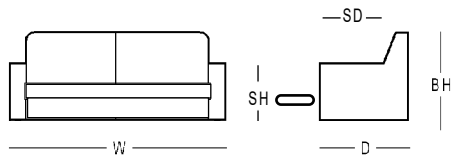

RS - A0700 - PR

3368

Brought to you by HTL International

DIMENSION

Updated :04 / 03 / 2024

Configuration	Width		Seat Width		Depth		Seat Depth		Back Height		Seat Height		Weight		Volume	
	cm	inch	cm	inch	cm	inch	cm	inch	cm	inch	cm	inch	kg	lb	m³	ft³
2.5S2U, 2.5S2UA	210	83	162	64	112 - 168	44 - 66	59	23	76 - 101	30 - 40	43	17	120	265	1.79	63.13
2.5EL1UA, 2.5ER1UA	187	74	163	64	112 - 168	44 - 66	59	23	76 - 101	30 - 40	43	17	89	197	1.59	56.21
1.5EL1U, 1.5ER1U	105	41	81	32	112 - 168	44 - 66	59	23	76 - 101	30 - 40	43	17	60	133	0.89	31.56
SQC	123	48	-	-	123	48	-	-	76 - 101	30 - 40	43	17	47	104	1.15	40.60
1.5NA	82	32	82	32	112	44	59	23	76 - 101	30 - 40	43	17	29	64	0.70	24.65
STA	32	13	32	13	112	44	-	-	76 - 101	30 - 40	-	-	22	49	0.27	9.62
STA-1U1C	32	13	32	13	112	44	-	-	76 - 101	30 - 40	-	-	22	49	0.27	9.62

COMBINATIONS

CONSTRUCTION

- ⇒ **SEAT** : No-sag Spring
- ⇒ **BACK REST** : Rubber Webbing
- ⇒ **SEAT CUSHION** : D/38S + D/29 + Inner Coil
- ⇒ **BACK REST CUSHION** : D/22
- ⇒ **SOFA LEGS** :
  - Main legs code : WLG-1231-27L
  - Support legs code : PLG-068-01L / PLG-004-01L
  - material : Wooden / Plastic
  - height : 50mm (WLG-1231-27L, PLG-068-01L)
    15mm (PLG-004-01L)
  - colour : 27 = Wenge - Gloss
    01 = Black

* Available in ELECTRIC with USB Port (U) Versions